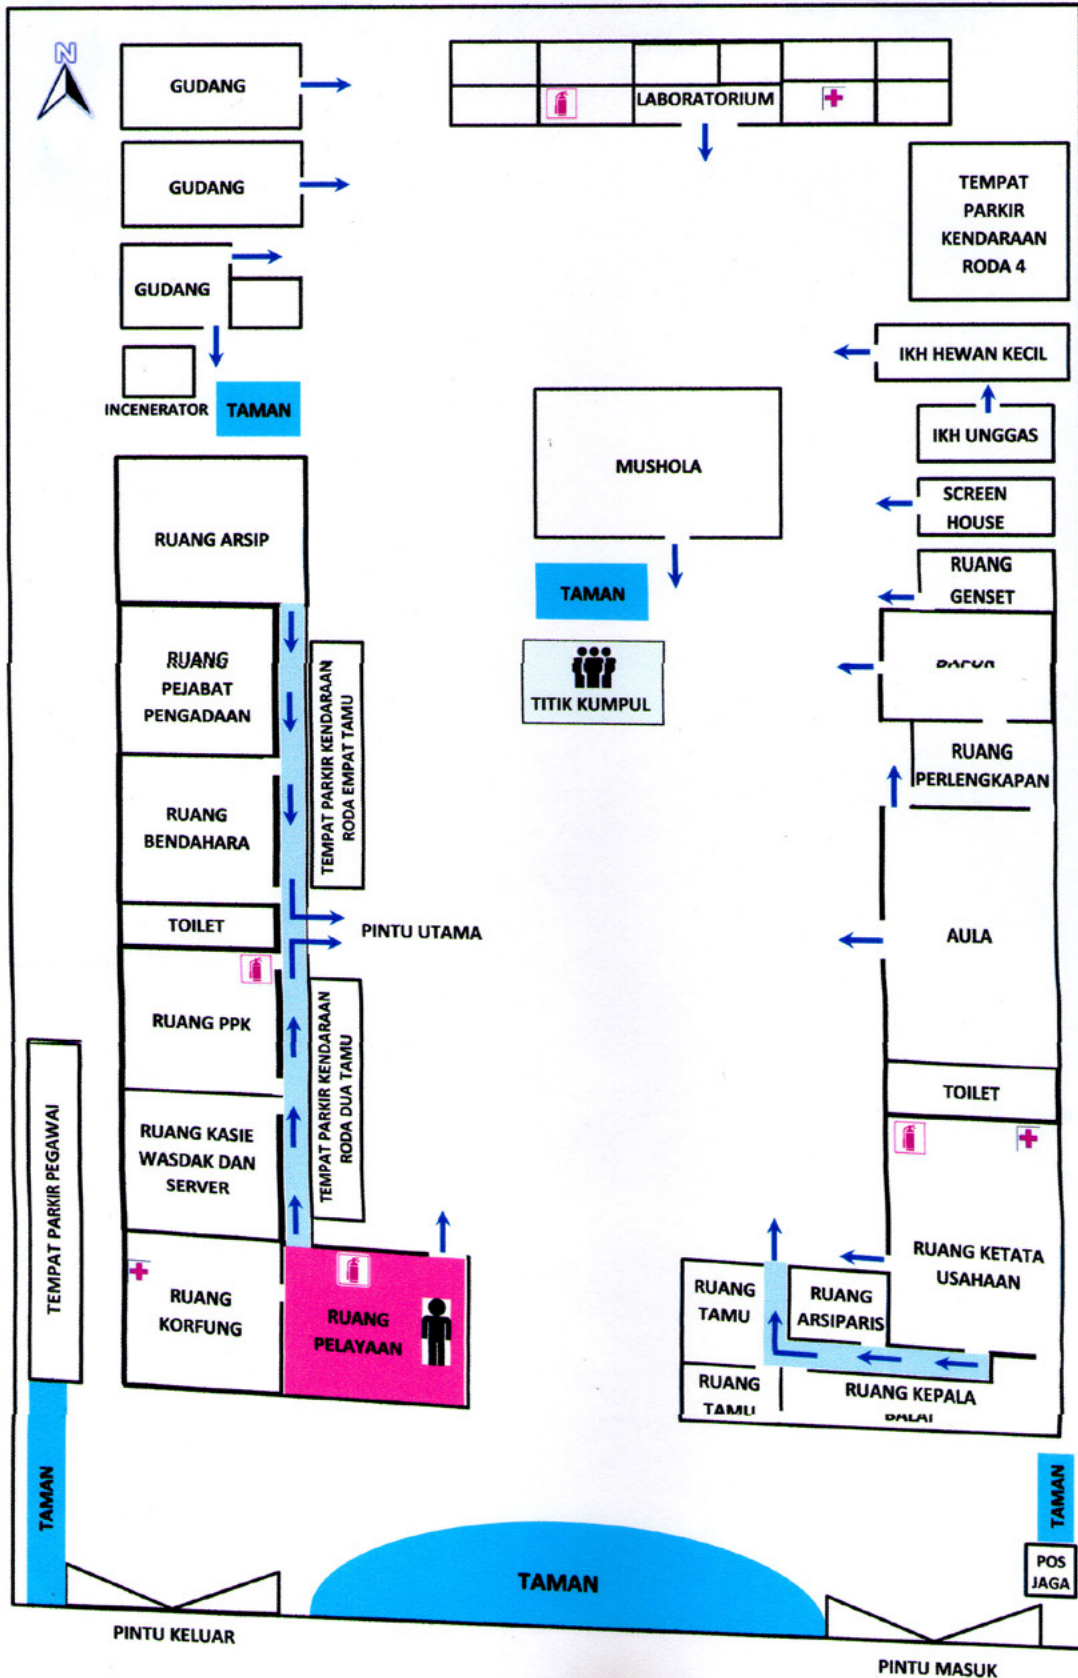

DENAH JALUR EVAKUASI KEJADIAN DARURAT

KETERANGAN :

-  : Posisi Anda sekarang
-  : APAR (alat pemadam api ringan)
-  : Kotak P3K